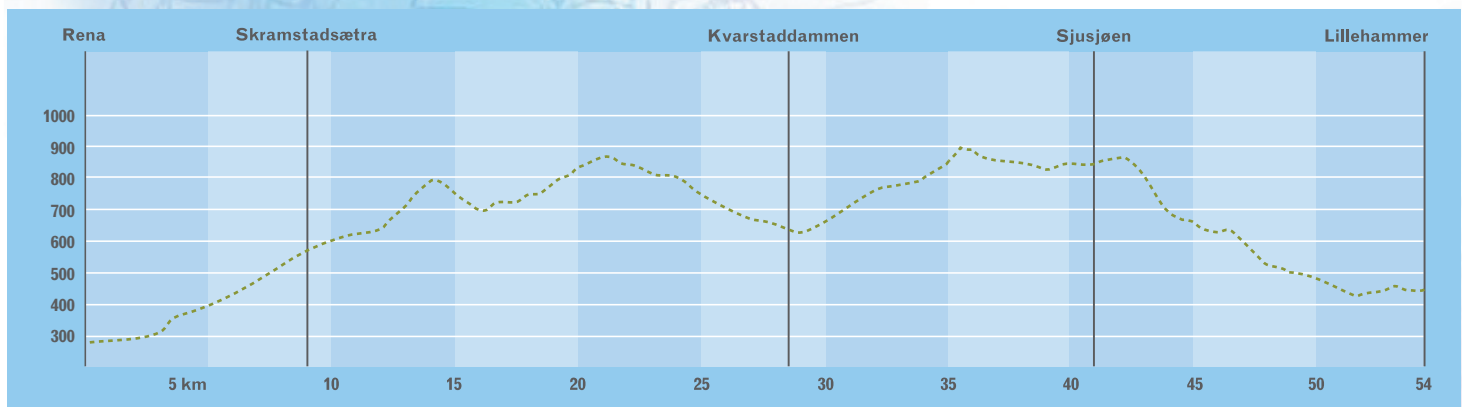

TIDDIPLOM

Rune Landsverk

BIRKEBEINERRENNET 2011

Anvendt tid

01:13:27

03:44:07

05:57:12

07:02:58

Merketid

00:45:17

02:15:16

03:16:30

03:59:20

Gjennomsnittshastighet mellom målestasjonene

7.4 km/t

7.2 km/t

5.9 km/t

12.8 km/t

Rune Landsverk
Daglig leder Birkebeinerrennet AS

Solvig J. Amundsen Aas
Rennleder Birkebeinerrennet AS