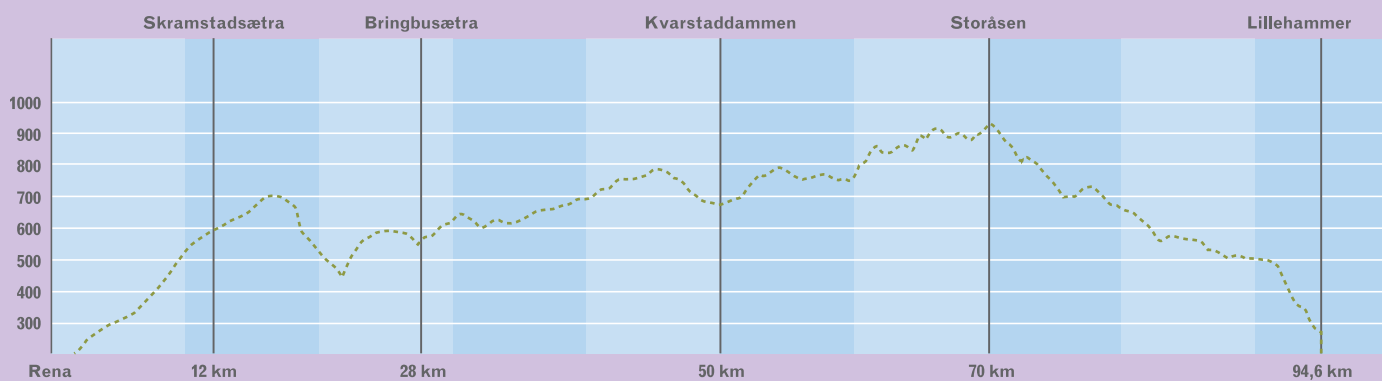

TIDDIPLOM

Rune Landsverk

FOR INNSATSEN I FREDAGSBIRKEN 2011

Anvendt tid

00:56:12

01:53:37

03:13:01

04:42:22

05:32:26

Merketid

Gjennomsnittshastighet mellom målestasjonene

12.8 km/t

16.7 km/t

16.6 km/t

13.4 km/t

29.5 km/t

Tone L.

Daglig leder Birkebeinerittet AS

Solvig Amundsen Aas

Rittleder Birkebeinerittet AS