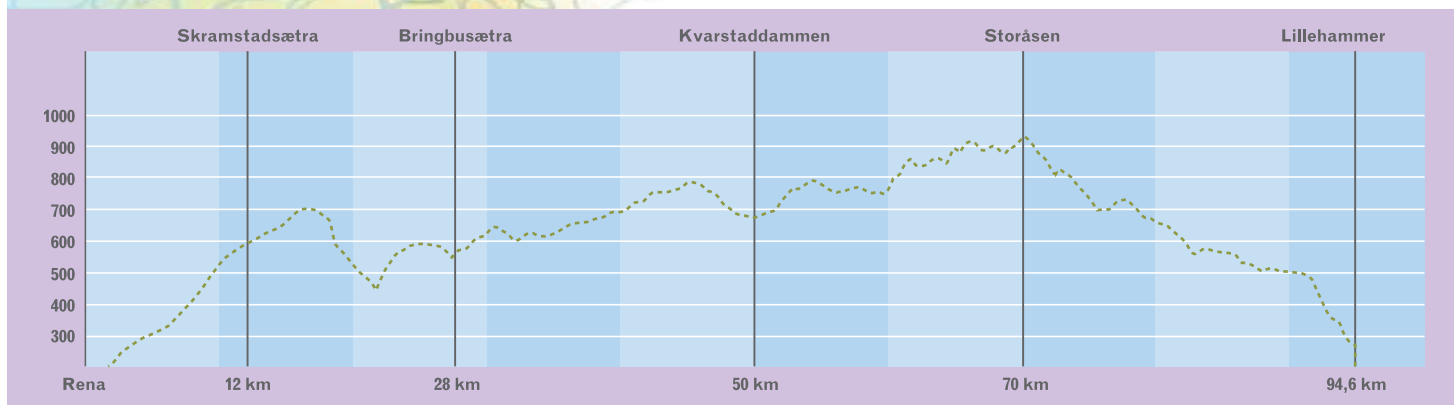

TIDDIPLOM

Rune Landsverk

FOR INNSATSEN I FREDAGSBIRKEN 2011

Anvendt tid

00:56:12

01:53:37

03:13:01

04:42:22

05:32:26

Merketid

Gjennomsnittshastighet mellom målestasjonene

12.8 km/t

16.7 km/t

16.6 km/t

13.4 km/t

29.5 km/t

Tone L.

Daglig leder Birkebeinerittet AS

Solveig Amundsen Aas

Rittleder Birkebeinerittet AS